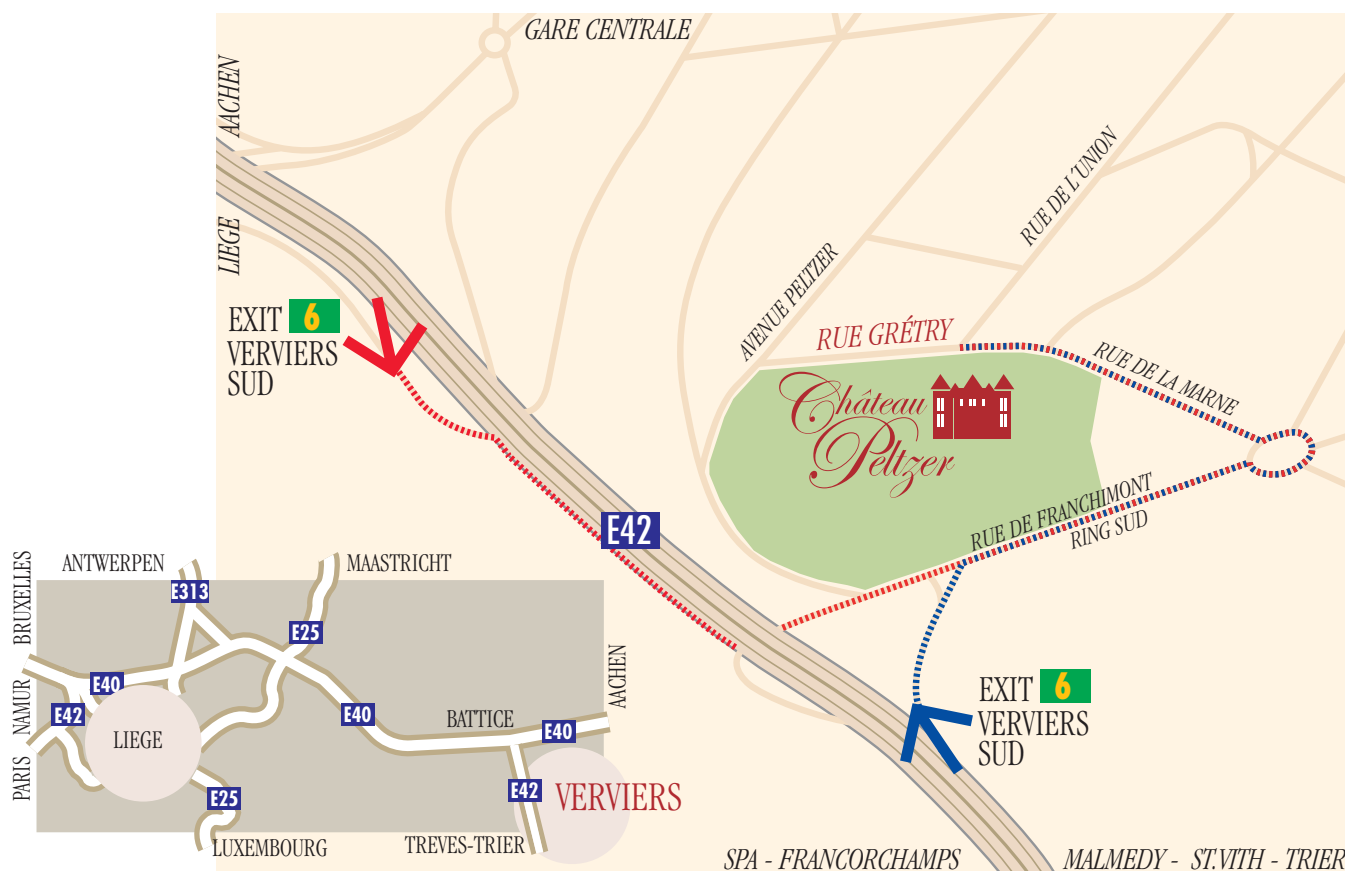

ACCES - ANFAHRT - AANRIT

Le Château est située à proximité de l'autoroute E42 LIEGE-TRIER/TREVES

Venant par Bruxelles-Liège-Aachen (E40)

-Tracé ROUGE:

Prendre la sortie "6" VERVIERS-SUD-HEUSY, se tenir à droite et monter à droite au feu rouge. Suivre cette route pendant environ 900m jusqu'au rond point.

Venant par Spa-Malmedy-St-Vith-Trier/Trèves

-Tracé BLEU:

Prendre la sortie "6" VERVIERS-SUD-HEUSY, se tenir à droite. Au feu rouge monter 200m jusqu'au rond point.

-Tracé ROUGE/BLEU:

Contourner ce rond-point jusqu'à la 4ème sortie: la Rue de la Marne aboutit dans la Rue Grétry. Parking privé dans le parc.

Nach 900m erreichen Sie einen Kreisverkehr.

Von Spa-Malmedy-St-Vith-Trier/Trèves

-BLAUE Wegführung in der Karte:

Ausfahrt "6" VERVIERS-SUD, rechts halten. An der Ampel rechts ca 200 m bis zum Kreisverkehr hochfahren.

-ROT/BLAUE Wegführung in der Karte:

Vierte Straße im Kreisverkehr: die Rue de la Marne mündet in die Rue Grétry. Privatparkplatz im Park.